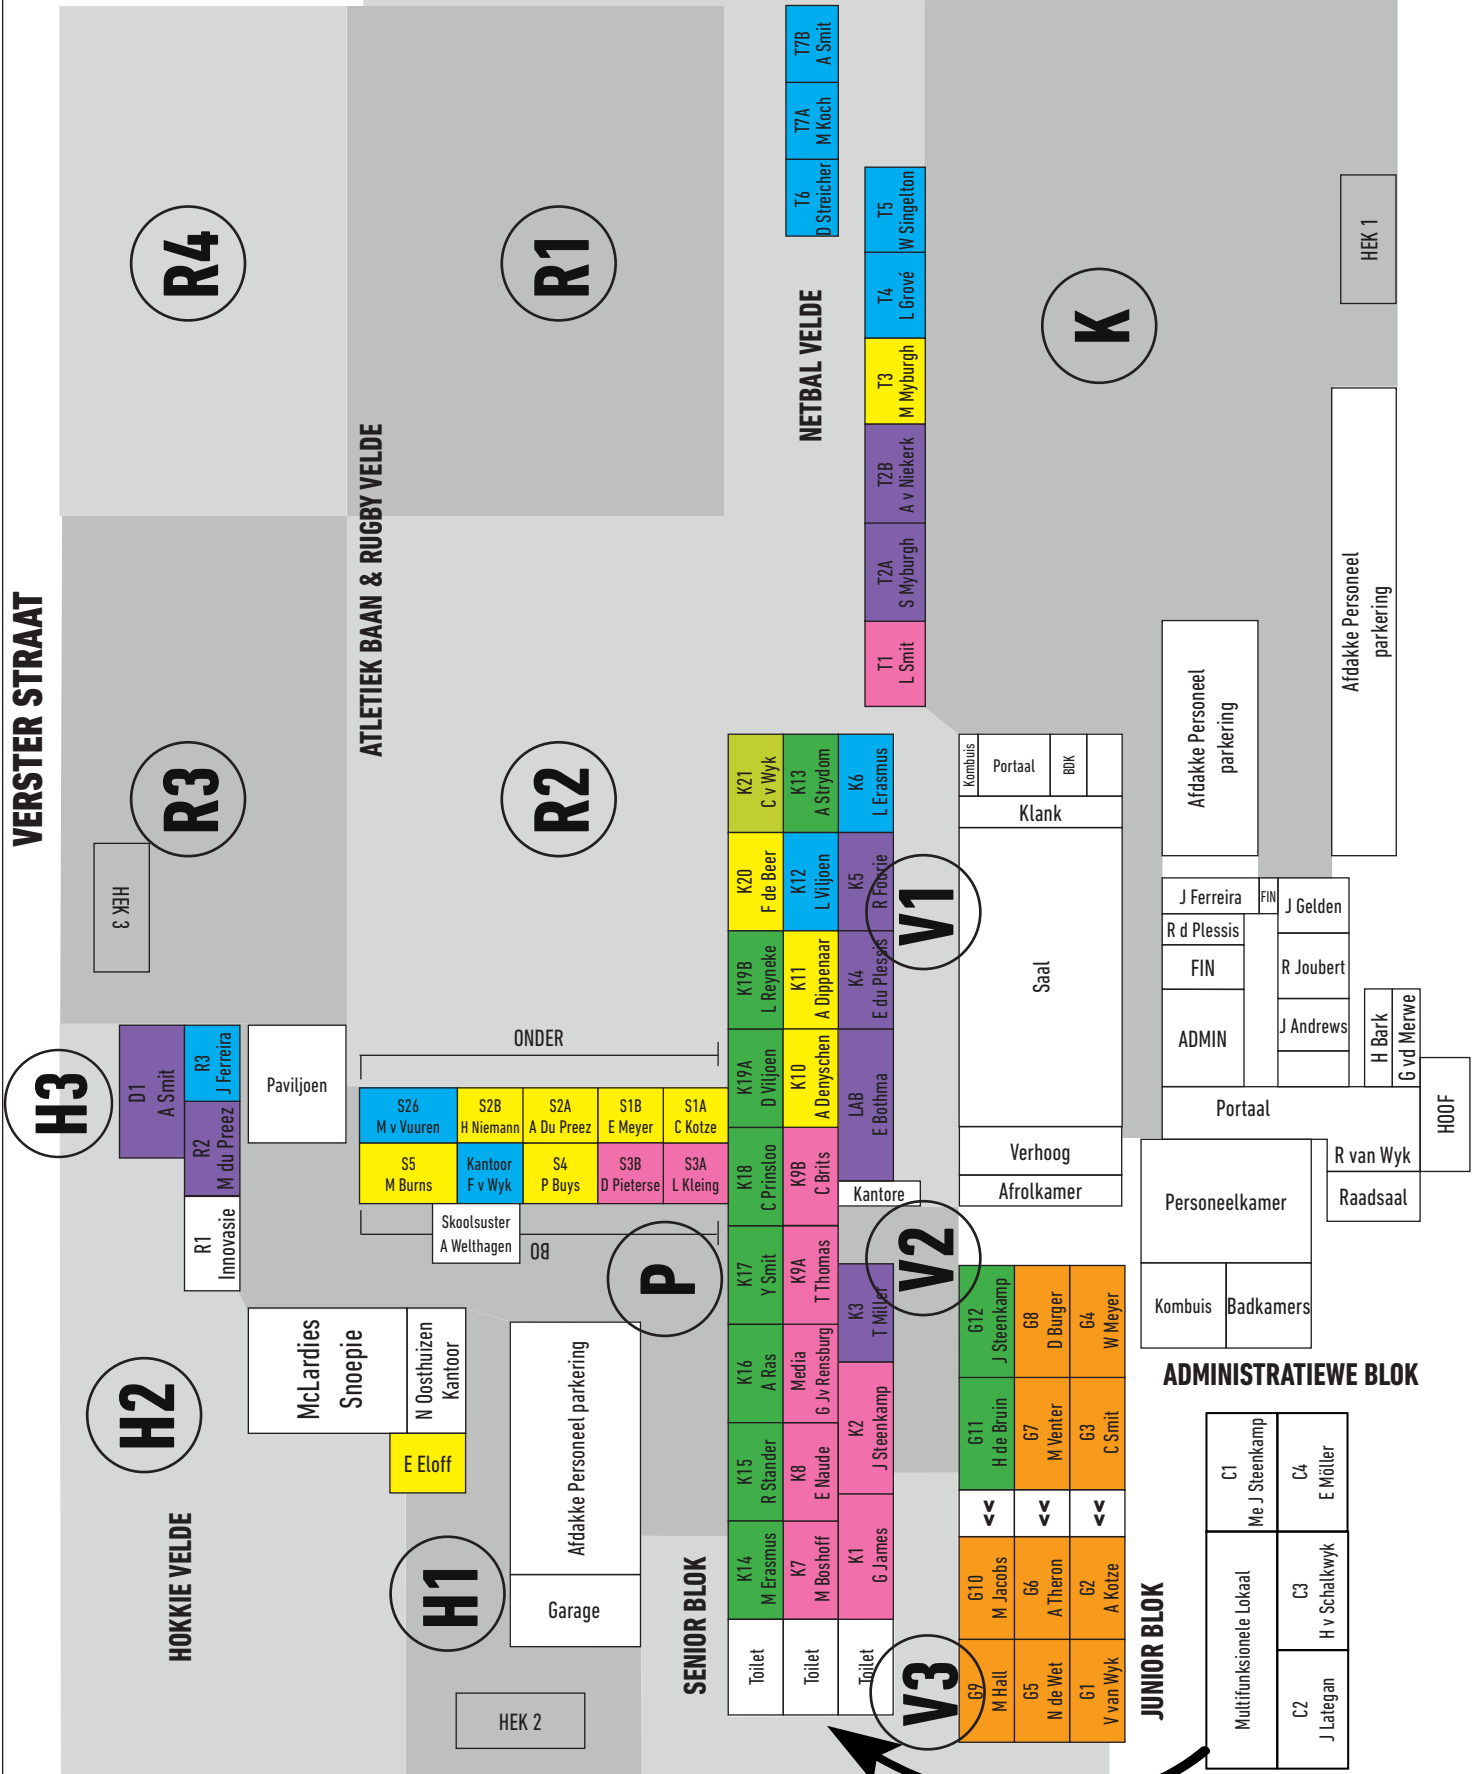

Lardie klerewinkel & Therapeute  
Krieket Akademie  
Graad R  
Naskool  
Tellingbord

N5 C de Bruin	N6 B Greyling	N7 S de Beer	N8 M Marais
N1 S Siff	N2 C de Klerk	N3	N4 E Dallemijn

B1 D Viljoen	B2 N Schutte
N9 B Roets	A1 R vd Walt

- Graad 1
- Graad 2
- Graad 3
- Graad 4
- Graad 5
- Graad 6
- Graad 7

VERSTER STRAAT

ABERDEEN STRAAT

ATLETIEK BAAN & RUGBY VELDE

Toilette

S

C

Krieket Nette

V3

V2

ALBERTON STRAAT

HEK 2

HOKKIE VELDE

H2

H1

SENIOR BLOK